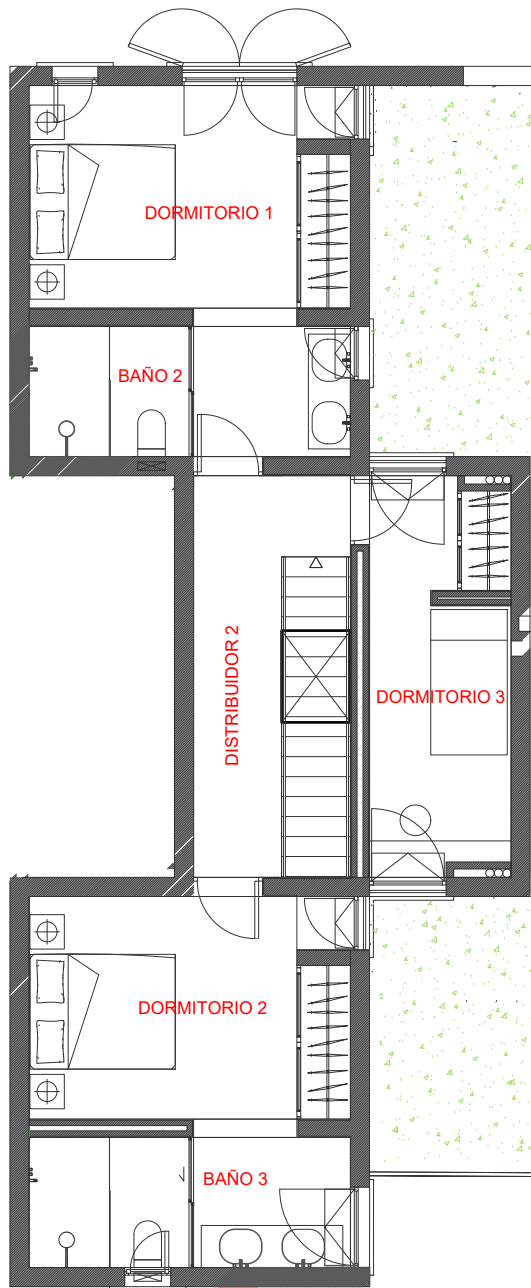

PLANTA BAJA

PLANTA PISO

VIVIENDA 1.2
3 Dormitorios-Dúplex
Tipología T02

TOTAL Superficie construida: 145.00 m²

TOTAL Superficie útil: 118.23 m²

Escala gráfica:  0 1 2 3 metros

PROMUEVE: URBA SATALAYA