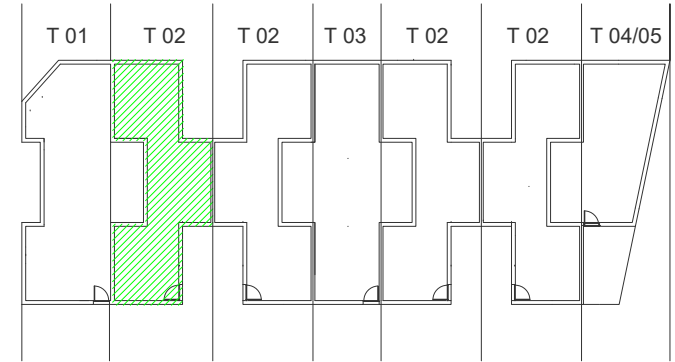

PLANTA BAJA

PLANTA PISO

VIVIENDA 1.2
3 Dormitorios-Dúplex
Tipología T02

TOTAL Superficie construida: 145.00 m²

TOTAL Superficie útil: 118.23 m²

Escala gráfica:  0 1 2 3 metros

PROMUEVE: URBA SATALAYA